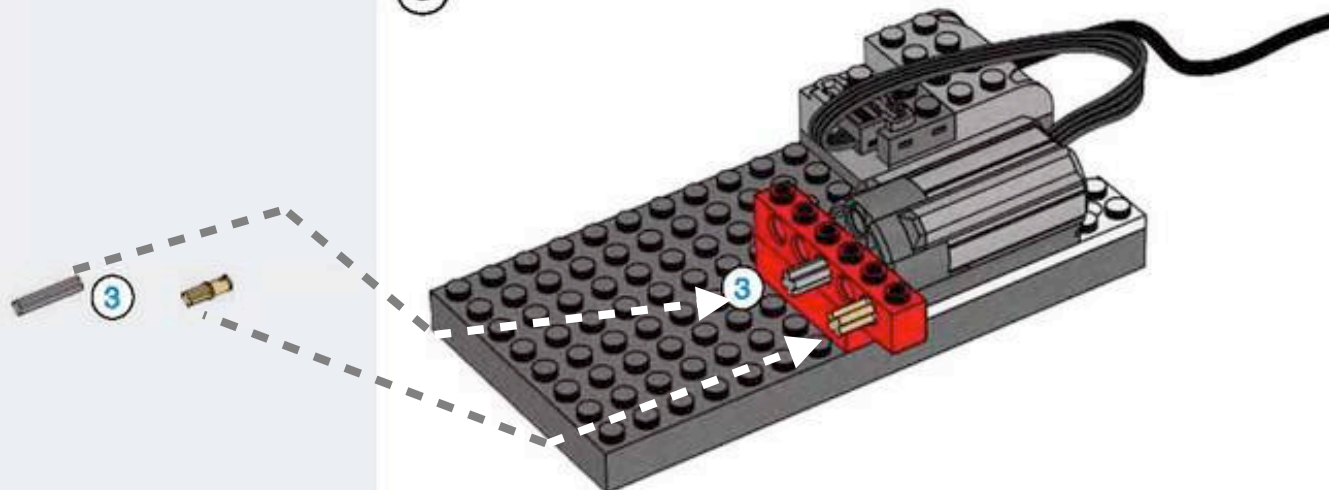

# Le bateau dans la tempête, modèle 12

Source : Plan et images de LEGO Education  
 Modification et bonification des plans par le Service national du RÉCIT à l'éducation préscolaire

1 brique 8 X 16

1 mini concentrateur USB

1 arbre cruciforme  
(grandeur 3)

1 clavette avec arbre

5

1 roue d'engrenage  
de 24 dents

1 roue d'engrenage  
de 8 dents

6

1 clavette à friction

1 poutre rouge 1 X 8