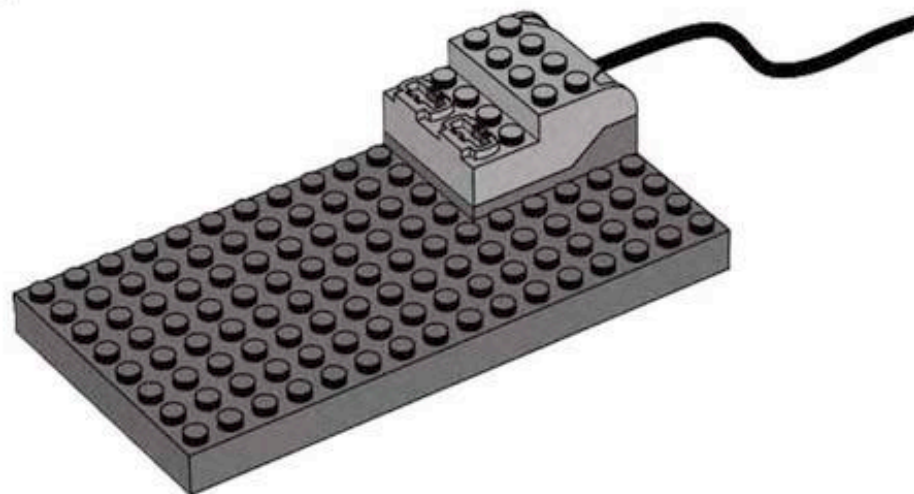

1 brique 8 X 16

1 mini concentrateur USB

1

1 plaque 2 X 8

1 poutre rouge 1 X 4

2