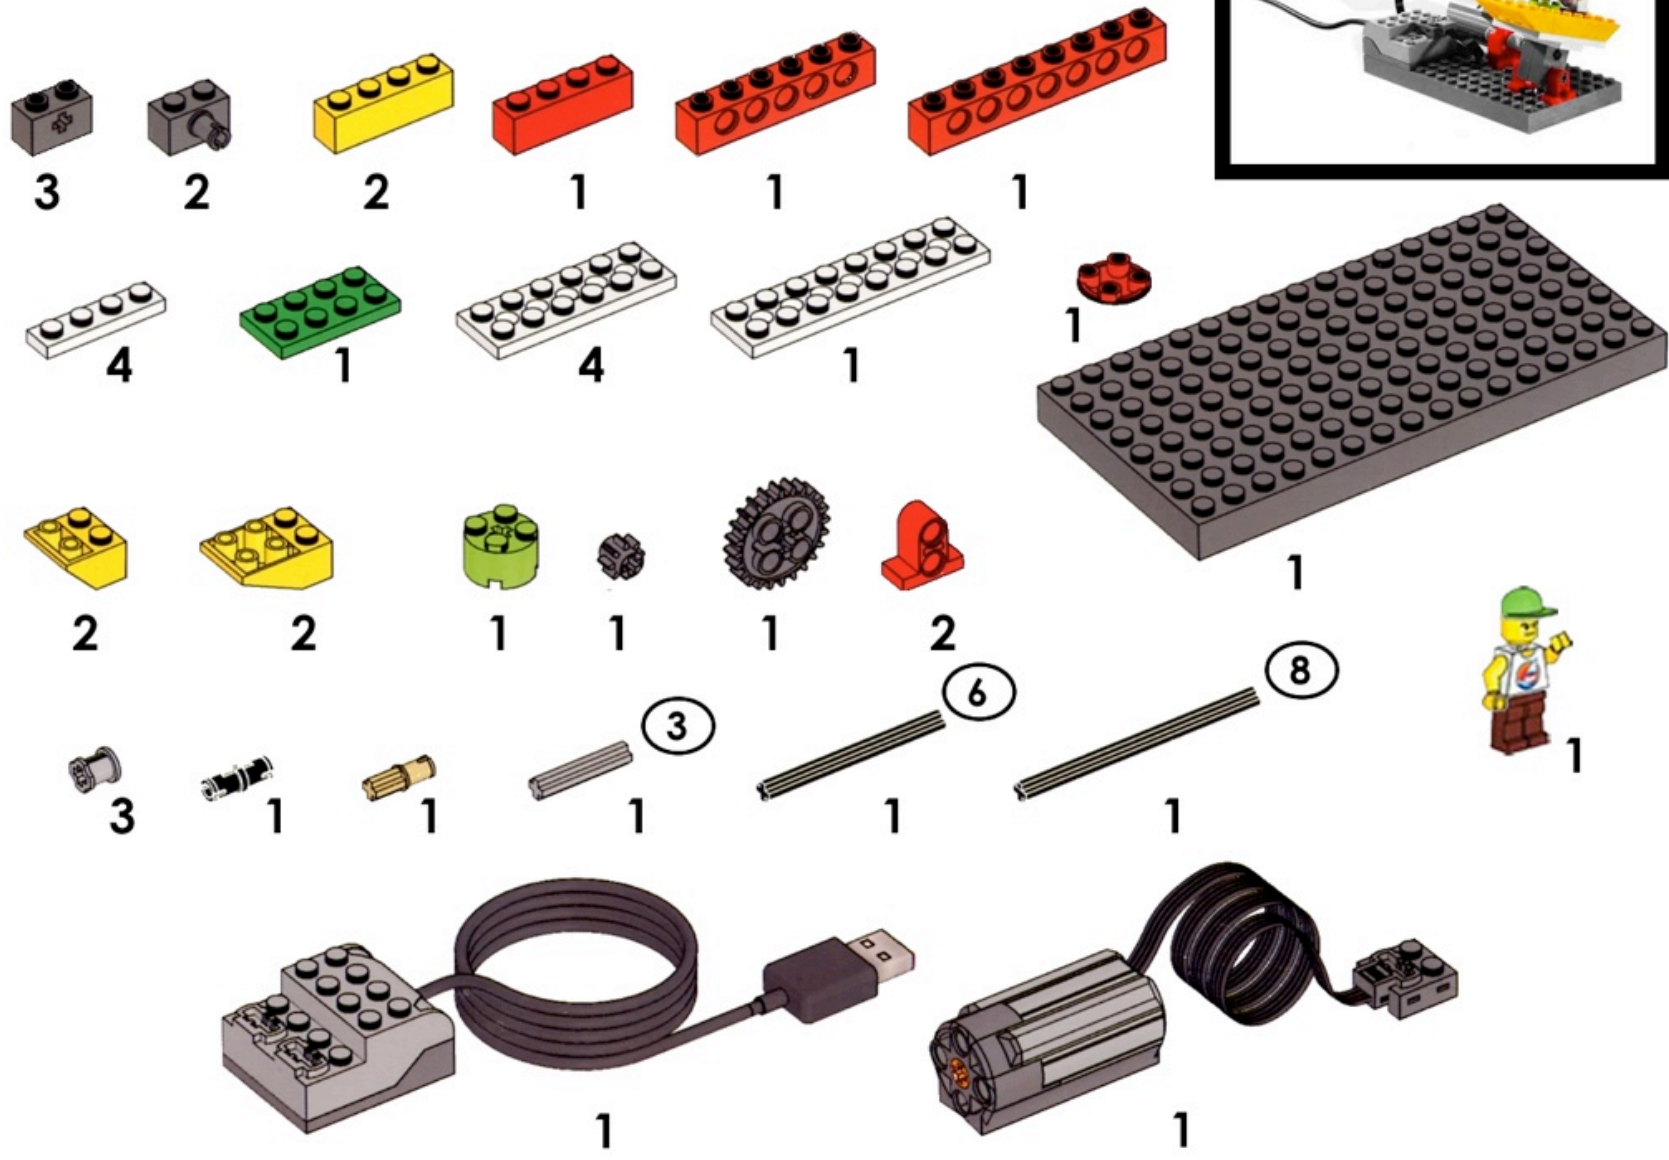

# Le bateau dans la tempête

# Le bateau dans la tempête, modèle 12

Source : Plan et images de LEGO Education  
 Modification et bonification des plans par le Service national du RÉCIT à l'éducation préscolaire

1 brique 8 X 16

1 mini concentrateur USB

1

1 plaque 2 X 8

1 poutre rouge 1 X 4

2

1 moteur

1 poutre rouge 1 X 6

3

4

1 arbre cruciforme  
(grandeur 3)

1 clavette avec arbre

5

1 roue d'engrenage  
de 24 dents

1 roue d'engrenage  
de 8 dents

6

1 clavette à friction

1 poutre rouge 1 X 8