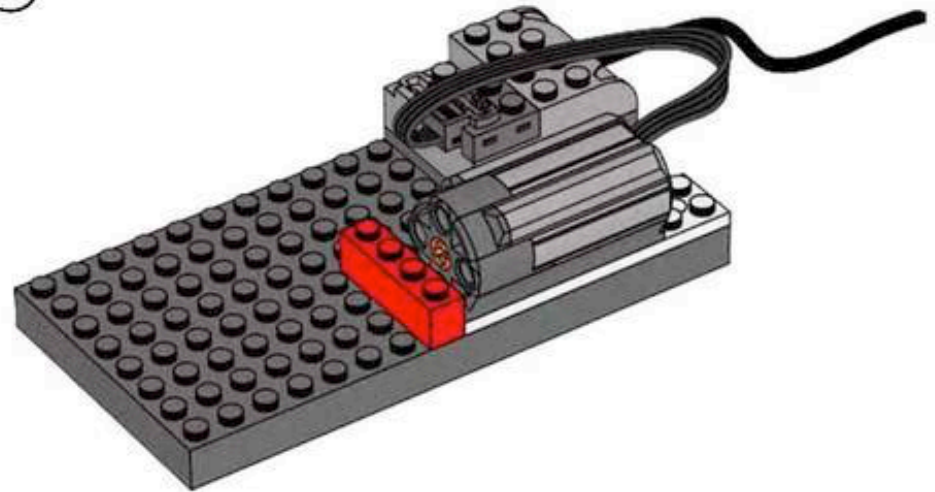

# Le bateau dans la tempête, modèle 12

Source : Plan et images de LEGO Education  
 Modification et bonification des plans par le Service national du RÉCIT à l'éducation préscolaire

1 brique 8 X 16

1 mini concentrateur USB

1

1 plaque 2 X 8

1 poutre rouge 1 X 4

2

1 moteur

1 poutre rouge 1 X 6

3

4

1 arbre cruciforme  
(grandeur 3)

1 clavette avec arbre

5

1 roue d'engrenage  
de 24 dents

1 roue d'engrenage  
de 8 dents

6

1 clavette à friction

1 poutre rouge 1 X 8