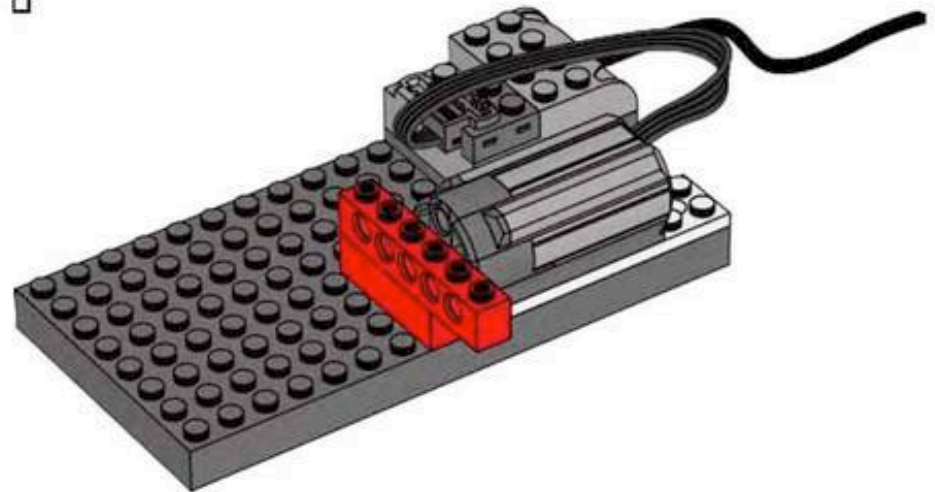

# Le bateau dans la tempête, modèle 12

Source : Plan et images de LEGO Education  
 Modification et bonification des plans par le Service national du RÉCIT à l'éducation préscolaire

1 brique 8 X 16

1 mini concentrateur USB

1

1 plaque 2 X 8

1 poutre rouge 1 X 4

2

1 moteur

1 poutre rouge 1 X 6

3

4

1 arbre cruciforme  
(grandeur 3)

1 clavette avec arbre

5

1 roue d'engrenage  
de 24 dents

1 roue d'engrenage  
de 8 dents

6

1 clavette à friction

1 poutre rouge 1 X 8