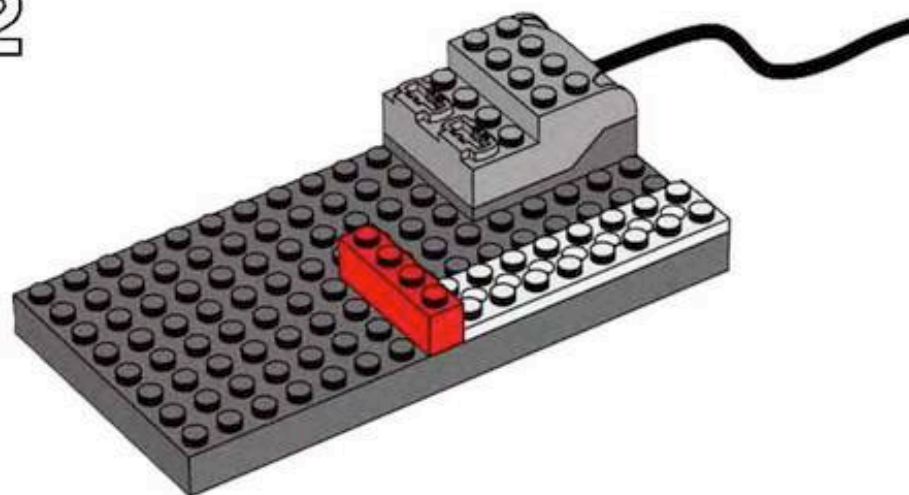

# Le bateau dans la tempête, modèle 12

Source : Plan et images de LEGO Education  
 Modification et bonification des plans par le Service national du RÉCIT à l'éducation préscolaire

1 brique 8 X 16

1 mini concentrateur USB

1

1 plaque 2 X 8

1 poutre rouge 1 X 4

2

1 moteur

1 poutre rouge 1 X 6

3

4

1 arbre cruciforme  
(grandeur 3)

1 clavette avec arbre

5

1 roue d'engrenage  
de 24 dents

1 roue d'engrenage  
de 8 dents

6

1 clavette à friction

1 poutre rouge 1 X 8