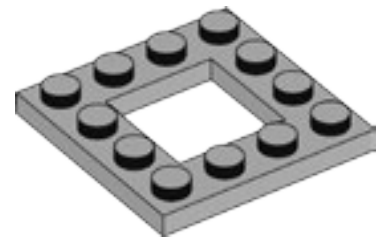

Pièces structurelles

2x - Plaque à renvoi d'angle, 1x2/2x2, blanc. N° 6117940

4x - Brique inclinée, 1x2x2, gris. N° 4515374

2x - Tuile, 1x2, bleu azur. N° 4649741

4x - Brique inclinée, 1x2/45°, vert citron. N° 4537925

2x - Brique incurvée, 1x3, vert citron. N° 4537928

4x - Brique inclinée, 1x2x2/3, orange vif. N° 6024286

6x - Plaque, 1x2, blanc. N° 302301

2x - Plaque de cadre, 4x4, gris. N° 4612621

6x - Brique, 1x2, bleu azur. N° 6092674