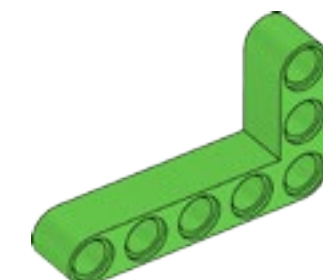

2x - Poutre coudée, 3x5 modules, vert vif. N° 6097397