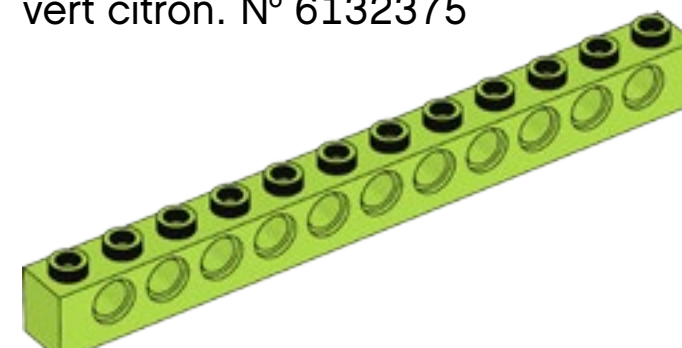

2x - Poutre perforée, 1x12, vert citron. N° 6132377