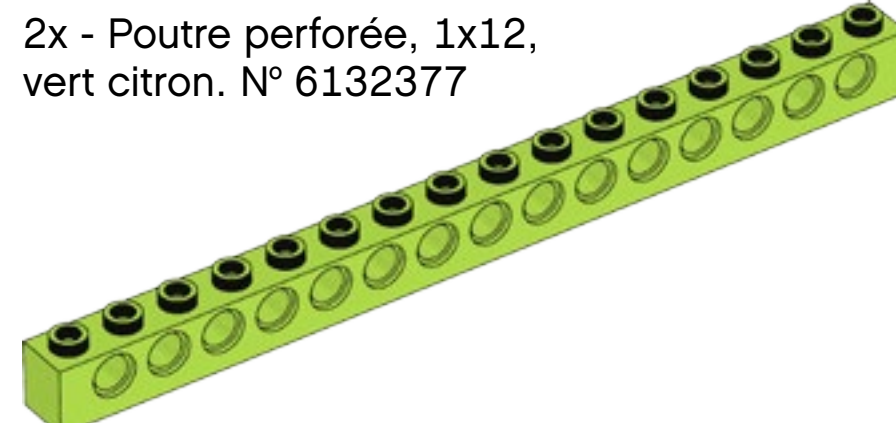

2x - Plaque percée, 2x8, vert vif. N° 6138494

4x - Plaque percée, 2x4, orange vif. N° 6132408

4x - Poutre avec plaque, 2 modules, noir. N° 4144024

2x - Plaque incurvée, 1x4x2/3, bleu azur. N° 6097093

2x - Poutre perforée, 1x8, vert citron. N° 6132375

4x - Plaque percée, 2x6, orange vif. N° 6132409

2x - Brique inclinée, 1x2/45°, noir. N° 4121966

2x - Plaque ronde, 4x4, bleu azur. N° 6102828

2x - Poutre perforée, 1x12, vert citron. N° 6132377

2x - Plaque, 2x16, noir. N° 428226

2x - Brique incurvée, 1x6, bleu clair transparent. N° 6032418

2x - Poutre perforée, 1x16, vert citron. N° 6132379