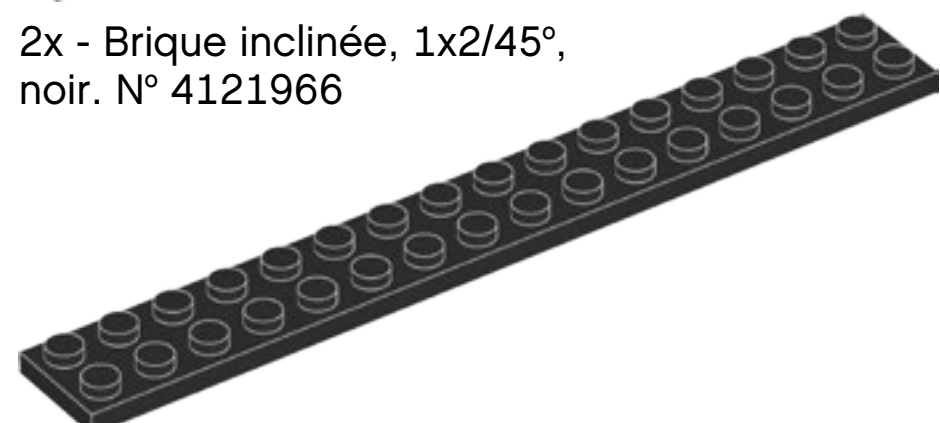

2x - Plaque percée, 2x8, vert vif. N° 6138494

4x - Plaque percée, 2x4, orange vif. N° 6132408

4x - Poutre avec plaque, 2 modules, noir. N° 4144024

2x - Plaque incurvée, 1x4x2/3, bleu azur. N° 6097093

2x - Poutre perforée, 1x8, vert citron. N° 6132375

4x - Plaque percée, 2x6, orange vif. N° 6132409

2x - Brique inclinée, 1x2/45°, noir. N° 4121966

2x - Plaque ronde, 4x4, bleu azur. N° 6102828

2x - Poutre perforée, 1x12, vert citron. N° 6132377

2x - Plaque, 2x16, noir. N° 428226

2x - Brique incurvée, 1x6, bleu clair transparent. N° 6032418

2x - Poutre perforée, 1x16, vert citron. N° 6132379