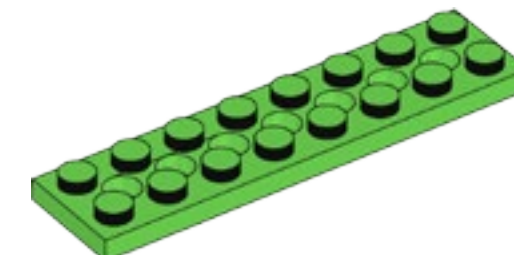

2x - Plaque percée, 2x8, vert vif. N° 6138494

4x - Plaque percée, 2x4, orange vif. N° 6132408

4x - Poutre avec plaque, 2 modules, noir. N° 4144024

2x - Plaque incurvée, 1x4x2/3, bleu azur. N° 6097093

2x - Poutre perforée, 1x8, vert citron. N° 6132375