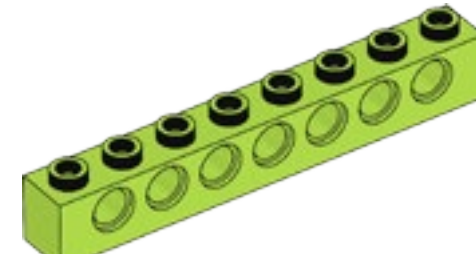

2x - Plaque percée, 2x8, vert vif. N° 6138494

4x - Plaque percée, 2x4, orange vif. N° 6132408

4x - Poutre avec plaque, 2 modules, noir. N° 4144024

2x - Plaque incurvée, 1x4x2/3, bleu azur. N° 6097093

2x - Poutre perforée, 1x8, vert citron. N° 6132375