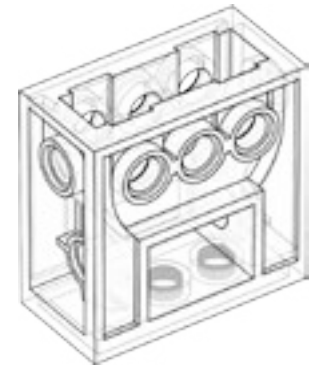

## Pièces de mouvement

6x - Moyeu/poulie, 18x14 mm, blanc. N° 6092256

1x - Vis sans fin, gris. N° 4211510

2x - Poutre en caoutchouc avec croix, 2 modules, noir. N° 4198367

4x - Axe, 2 modules, rouge. N° 4142865

2x - Engrenage conique, 20 dents, beige. N° 6031962

4x - Crémaillère, 10 dents, blanc. N° 4250465

4x - Engrenage, 8 dents, gris foncé. N° 6012451

2x - Double engrenage conique, 12 dents, noir. N° 4177431

2x - Cheville d'assemblage avec axe, 3 modules, noir. N° 6089119

2x - Courroie, 33 mm, jaune. N° 4544151

1x - Bloc d'engrenage, transparent. N° 4142824

2x - Engrenage, 24 dents, gris foncé. N° 6133119

2x - Double engrenage conique, 20 dents, noir. N° 6093977