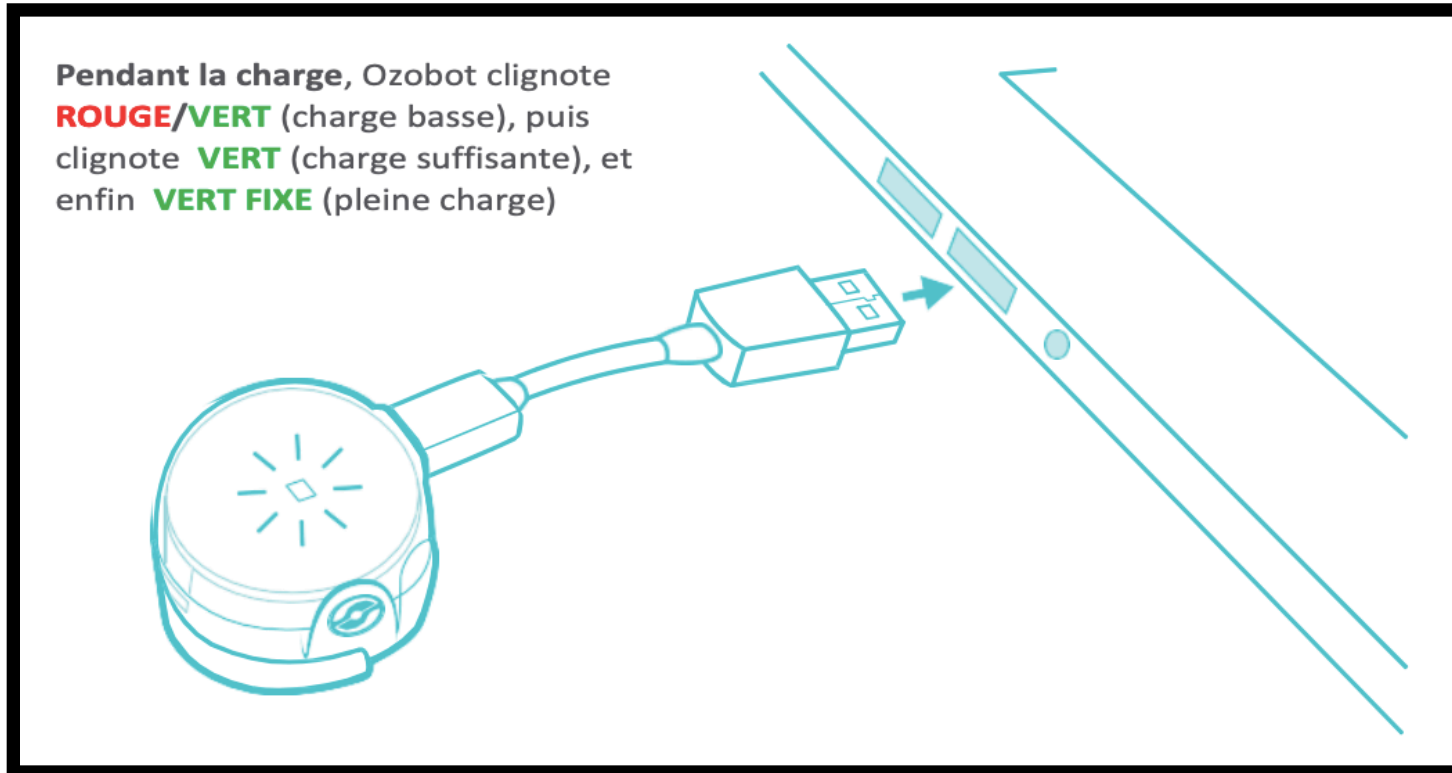

LE CHARGEMENT D'OZOBOT-BIT

=

Durée de la charge = 60 à 90 minutes

=

Temps de recharge = environ 40 minutes