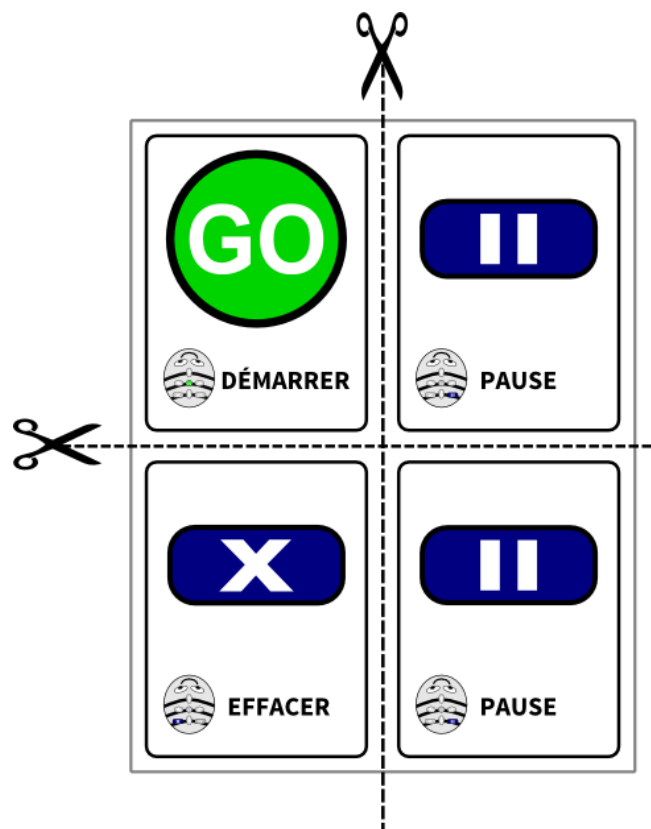

Ressource Bee-Bot Cartes (commandes)

Ce document contient différents types de montage pour imprimer les cartes.

Format *Lettre US 8,5 x 11 pouces* (215,9 x 279,4 mm)

Impression avec l'option «Taille réelle»

Luc Lagarde recit@cshbo.qc.ca recit.cshbo.qc.ca

Service local du RÉCIT de la C.S. des Hauts-Bois-de-l'Outaouais

RECULER

**Virage à
DROITE**

**Virage à
GAUCHE**

AVANCER

DÉMARRER

PAUSE

EFFACER

PAUSE

RECULER

RECULER

RECULER

RECULER

PAUSE

PAUSE

PAUSE

PAUSE

**Virage à
DROITE**

**Virage à
DROITE**

**Virage à
DROITE**

**Virage à
DROITE**

**Virage à
GAUCHE**

**Virage à
GAUCHE**