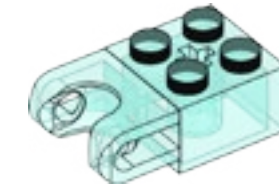

Pièces de connexion

2x - Brique perforée sur le côté, 1x1, blanc. N° 4558952

4x - Bague, 1 module, gris. N° 4211622

8x - Cheville à friction, 2 modules, noir. N° 4121715

4x - Brique avec support de bille, 2x2, bleu clair transparent. N° 6045980

2x - Bloc à renvoi d'angle 4, 135°, vert citron. N° 6097773

4x - Cheville sans friction/axe, 1 module/1 module, beige. N° 4666579

2x - Bloc à renvoi d'angle 1, 0°, blanc. N° 4118981

2x Bague/allonge d'axe, 2 modules, gris. N° 4512360

1x - Brique avec 2 rotules, 2x2, noir. N° 6092732

2x - Bloc à renvoi d'angle 3, 157,5°, bleu azur. N° 6133917

2x - Tube, 2 modules, vert vif. N° 6097400

4x - Bille avec trou en croix, orange vif. N° 6071608